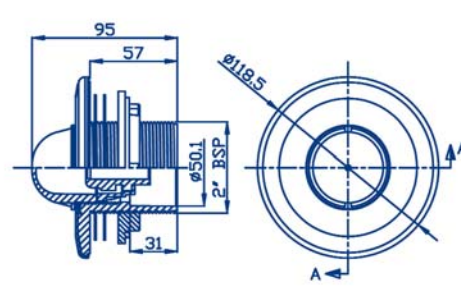

- | Артикул | Описание |
|--------------|--|
| 25389 | Оптико-волоконный светильник, диаметром 2", внутренний Ø 50 мм. Может устанавливаться с использованием: 15658-15659. Изготовлен из белого ABS-пластика. Поставляется с плоскими и вогнутыми линзами. |
| 25390 | Оптико-волоконный светильник – клеевое соединение. Трубы Ø 63 мм или Ø 50 мм. PN 6. Может устанавливаться с использованием: 15658-15659. Изготовлен из белого ABS-пластика. Поставляется с плоскими и вогнутыми линзами. |
| 25391 | Оптико-волоконный светильник для облицованных пленкой бассейнов. Клеевое соединение в трубы Ø 50 мм. Изготовлен из белого ABS-пластика. Включает прокладки и крепеж. Поставляется с плоскими и вогнутыми линзами. |
| 25392 | Оптико-волоконный светильник для сборных бассейнов из стекловолокна и акрила. Клеевое соединение в трубы Ø 50 мм. Подсоединения стандартны из белого ABS-пластика. Включает прокладки и крепеж. Поставляется с плоскими и вогнутыми линзами. |
| 24559 | Mini Spot. Может использовать до 12 жил. Крепится силиконом или аналогичным материалом. |
| 24560 | Mini Lens. Может использовать до 12 жил. Включает гайку и фиксирующую втулку |

25389

25390

25391

25392

ВОЛОКОННАЯ ОПТИКА И АКСЕССУАРЫ

Оптико-волоконный стержень

Оптико-волоконный стержень с 12-жильным кабелем длиной 5, 10 и 15 м

	Артикул	Стандартная упаковка	Стандартный вес, кг	Стандартный объем, м ³
Оптико-волоконный стержень	27780	1	-	-
Оптико-волокон. стержень с 5 м кабелем	27781	1	-	-
Оптико-волокон. стержень с 10 м кабелем	27782	1	-	-
Оптико-волоконный стержень с 15 м кабелем	27783	1	-	-