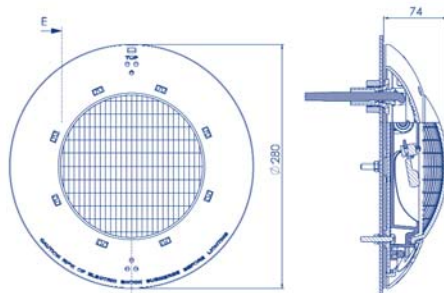

Сверхплоский светильник Артикул 21627