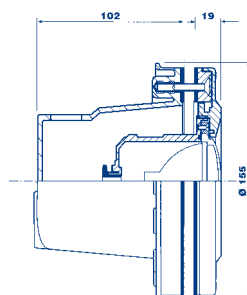

Светильник «MINI» с нишей

Хромированная латунь, ниша из белого ABS-пластика. Лампа Dichro 50 Вт, 12 В. 95 люкс на 4 м. Угол освещения 38°, сектор освещения 2,5 м.

Поставляется с фланцем, эластичными уплотнениями и винтами. Включает 3 x 1 мм кабель