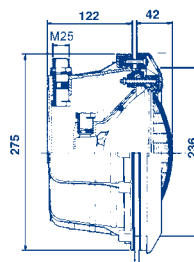

С облицовочным ободом

из белого ABS-пластика

С облицовочным ободом

из нержавеющей стали

Модель Parker

крепление шурупами

Артикул	Стандартная упаковка	Стандартный вес, кг	Стандартный объем, м ³
07852	4	10,32	0,069
07851	4	11,28	0,069
21079	4	10,0	0,070
07856	4	13,8	0,069
07855	4	14,5	0,069
21080	4	13,5	0,070