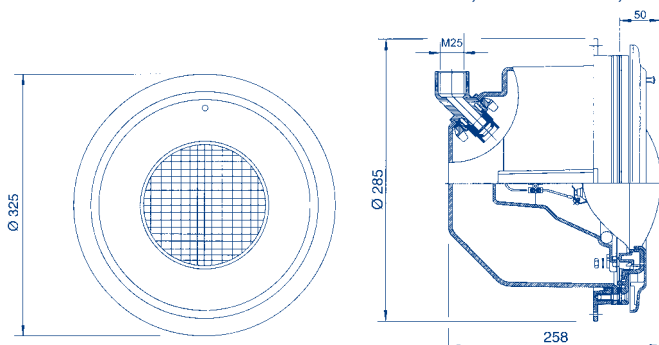

Без кабеля
С 2,5 м кабеля 2 x 6 мм²

Артикул	Стандартная упаковка	Стандартный вес, кг	Стандартный объем, м ³
10892	1	4,5	0,035
16004	1	4,5	0,035

Ниша «UL»

С фланцем, эластичными уплотнениями и винтами. Из пластика. Большая вместимость для дополнительного кабеля. Вращающаяся втулка позволяет установку кабельного канала в любом направлении, используя переходник 1", 3/4" и 1/2"