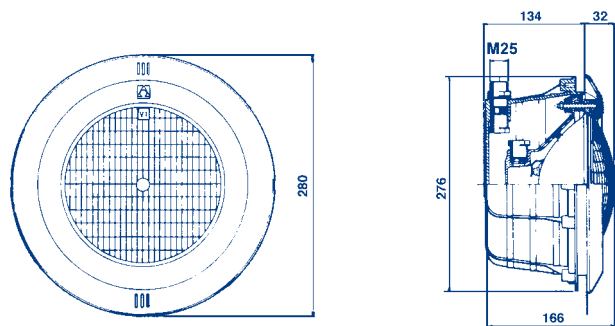

ПОДВОДНОЕ ОСВЕЩЕНИЕ ДЛЯ БЕТОННЫХ БАСЕЙНОВ

Подводное освещение для бетонных бассейнов

Ниша из полистирола и стекловолокна. 300 Вт и 12 В

Без кабеля

Обод из белого ABS-пластика
Обод из нержавеющей стали

С 2,5 м кабеля 2х6 мм²

Обод из белого ABS-пластика
Обод из нержавеющей стали

Артикул	Стандартная упаковка	Стандартный вес, кг	Стандартный объем, м³
07838	4	8,6	0,072
07837	4	10,06	0,072
07844	4	12,6	0,069
07843	4	13,6	0,069