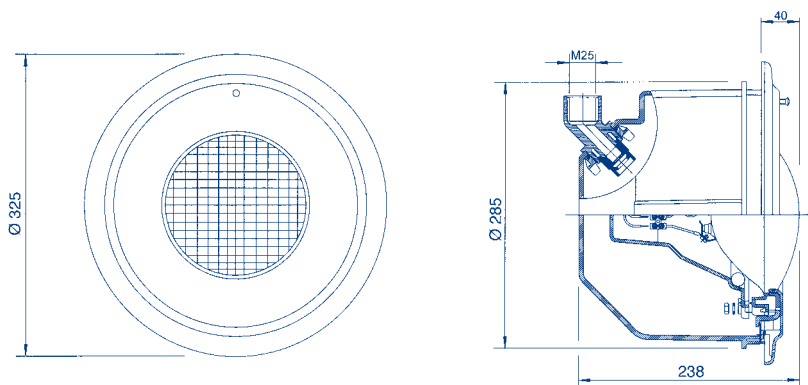

Без кабеля
С кабелем 2 x 6 мм² (2,5м)

Артикул	Стандартная упаковка	Стандартный вес, кг	Стандартный объем, м ³
10895	1	3,7	0,035
16003	1	4,8	0,035

Ниша для светильников «UL»

С фланцем, эластичным уплотнением и винтами. Изготовлены из полистирола. Большая вместимость для кабеля. Вращающаяся втулка позволяет установку кабельного канала в любом направлении, используя переходник 1", 3/4" и 1/2"