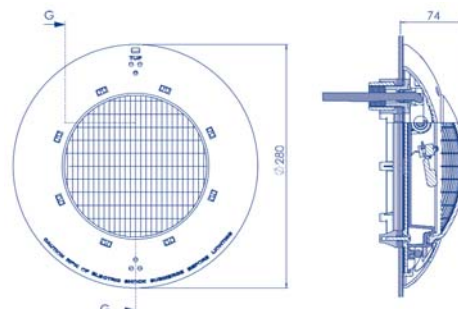

Сверхплоский светильник Артикул 24765