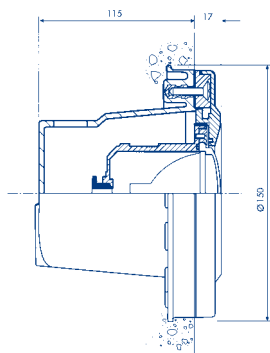

Артикул	Стандартная упаковка	Стандартный вес, кг	Стандартный объем, м³
08556	4	6,82	0,014