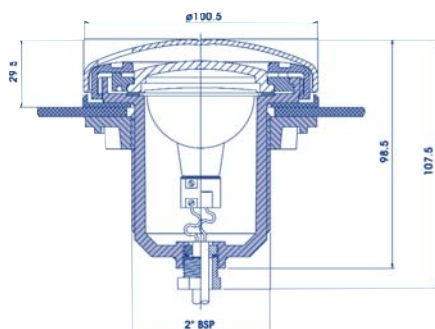

Светильники «MINI» без ниши

Полностью сделаны из белого ABS-пластика, без шурупов, с использованием штырьевой системы как для корпуса, так и для облицовочной панели. Легко монтируются, используя лицевую панель как гаечный ключ для замены лампы. Лампа Dichro 50 Вт, 12 В. 95 люкс на 4 м. Угол 38°, сектор освещения – 2,5 м.

Возможны 4 цвета для замены линз: красный, зеленый, желтый и синий. Без ниши

Артикул	Стандартная упаковка	Стандартный вес, кг	Стандартный объем, м³
17884	4	0,53	0,010

ПОДВОДНОЕ ОСВЕЩЕНИЕ ДЛЯ ФОНТАНОВ И ПРУДОВ

Освещение фонтанов

Изготовлено из белого пластика на вращающейся подставке. Цветные линзы устанавливаются защелкиванием

Артикул	Стандартная упаковка	Стандартный вес, кг	Стандартный объем, м³
08930	1	8,2	0,080
08931	1	8,0	0,080

С лампой PAR 56, 12 В
С лампой PAR E 27, 24 В