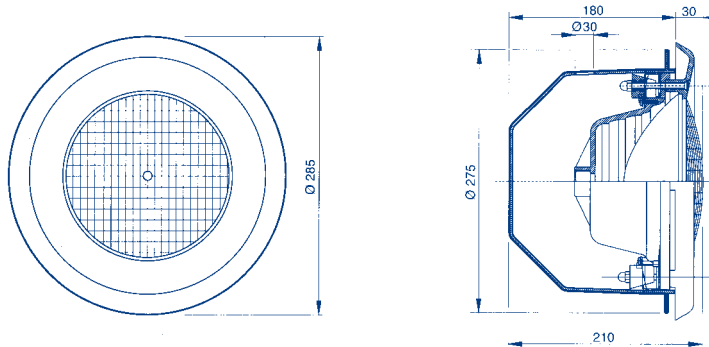

ПОДВОДНОЕ ОСВЕЩЕНИЕ ДЛЯ БЕТОННЫХ БАСЕЙНОВ

Подводные светильники «PS»

Поставляются с нишей. Изготовлены из полистирола, корпус лампы из полипропилена со стекловолокном. 300 Вт и 12 В лампа

Артикул	Стандартная упаковка	Стандартный вес, кг	Стандартный объем, м³

Без кабеля

С ободом из белого ABS-пластика
С ободом из нержавеющей стали

07833	4	11,20	0,090
07831	4	12,25	0,090