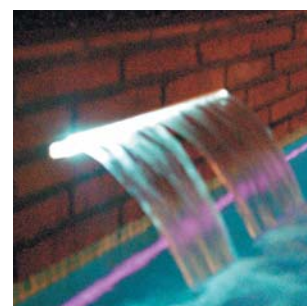

Водопад

Длиной 60 см, по специальному заказу поставляется длиной 30 и 90 см

Артикул	Стандартная упаковка	Стандартный вес, кг	Стандартный объем, м³
27794	1	-	-