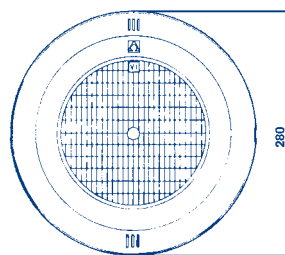

С облицовочным ободом

из белого ABS-пластика

С облицовочным ободом

из нержавеющей стали

Модель Parker

крепление шурупами

Артикул	Стандартная упаковка	Стандартный вес, кг	Стандартный объем, м ³
07852	4	10,32	0,069
07851	4	11,28	0,069
21079	4	10,0	0,070
07856	4	13,8	0,069
07855	4	14,5	0,069
21080	4	13,5	0,070