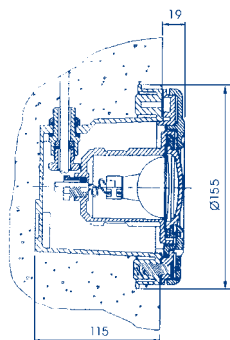

Артикул	Стандартная упаковка	Стандартный вес, кг	Стандартный объем, м³
17885	4	1,165	0,015