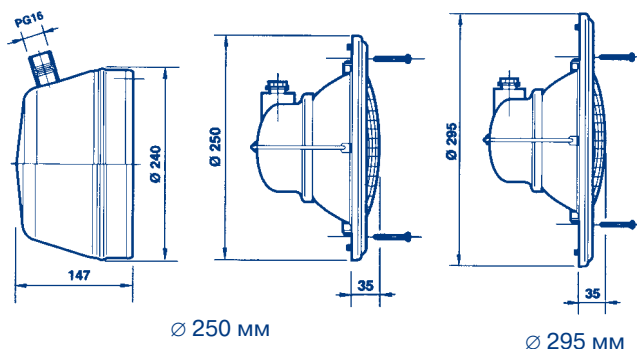

Светильники из нержавеющей стали

Полностью из нержавеющей стали 18/8/2 AISI-316, поставляются вместе с нишей, 2,5 м кабеля и 12 В лампой мощностью 300 Вт. Уплотняющие сальники на резьбе PG16 с переходником PG16 на М 25. Обод крепится к нише винтами. Комплект 00368 предназначен для их монтажа под пленку или в сборных бассейнах

Артикул	Стандартная упаковка	Стандартный вес, кг	Стандартный объем, м³

Обод Ø 250 мм
Обод Ø 295 мм

00358	1	3,7	0,02
00359	1	3,9	0,02