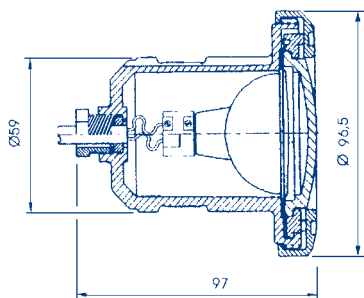

Артикул	Стандартная упаковка	Стандартный вес, кг	Стандартный объем, м ³
17885	4	1,165	0,015

Светильники «MINI» без ниши

Изготовлены из ABS-пластика. Лампа Dichro-cool 50 Вт, 12 В. 95 люкс на 4 м. Угол освещения 38°. Для установки с закладными трубами (Артикул: 00324). Сектор освещения 2,5 м. Внутренний \varnothing 63 мм