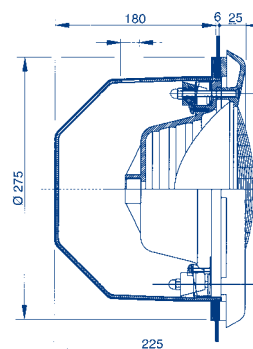

Подводный светильник «PS»

Поставляется с нишей, фланцами и винтами. Корпус изготовлен из полипропилена со стекловолокном. Лампа 300 Вт, 12 В. Поставляется без кабеля и трансформатора

С облицовочным ободом

из белого ABS-пластика

С облицовочным ободом

из нержавеющей стали

Артикул	Стандартная упаковка	Стандартный вес, кг	Стандартный объем, м³
07847	4	15,0	0,072
07850	4	13,4	0,080