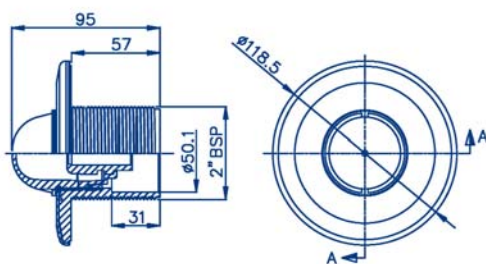

ОСВЕЩЕНИЕ БАСЕЙНА И ДЕКОРАТИВНЫЕ ФОРМЫ

ВОЛОКОННАЯ ОПТИКА И АКСЕССУАРЫ

Номенклатура изделий волоконной оптики

ОПТИКО-ВОЛОКОННЫЕ СВЕТИЛЬНИКИ

Новый ряд оптико-волоконных светильников изготавливается из ABS-пластика, предусматривает легкую установку с помощью закладываемых в стену или просто склеиванием. Поставляются в двух исполнениях: с широким углом освещения и плоские, больше всего используемые в СПА и небольших бассейнах. С этими линзами сильно облегчается установка и отделка. Подсоединения стандартны. Предусматривается, что в бетонных бассейнах светильники с наружным диаметром резьбы 2" будут монтироваться с закладным, а другие модели – на клей в трубах PN 6 Ø 63 мм. Для сборных бассейнов есть два типа светильников, один – для облицованных пленкой бассейнов, другой – для сборных бассейнов, сделанных из стекловолокна и акрила