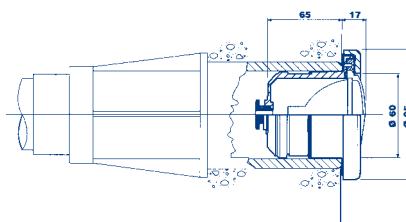

ПОДВОДНОЕ ОСВЕЩЕНИЕ ДЛЯ БЕТОННЫХ БАСЕЙНОВ

Светильники «MINI» без ниши

Изготовлены из хромированной латуни с ABS-пластиком. Лампа Dichro-cool 50 Вт, 12 В. 95 люкс на 4 м. Угол освещения 38°. Для установки с закладными трубами (Артикул: 00324). Сектор освещения 2,5 м. Внутренний $\varnothing$ 63 мм

3 м кабеля 3 x 1 мм²

Артикул	Стандартная упаковка	Стандартный вес, кг	Стандартный объем, м³
08554	4	4,25	0,008