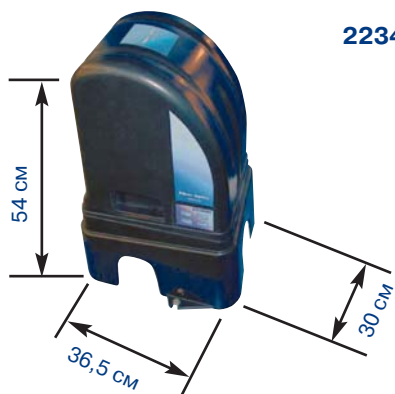

Артикул 22348

Описание

Генератор серии 100 с 8 цветами и 250 Вт галогеновой лампой. Поставляется вместе с дистанционным управлением емкостью 600 жил.

Самосинхронизирующийся с более чем одним генератором. Продолжительное или последовательное изменение цветов с разным программируемым временем. Автоматический отключающий таймер.

Генератор серии 300 с 8 цветами и 150 Вт галогеновой лампой, срок службы 6000 часов. Поставляется вместе с дистанционным управлением.

Емкость 600 жил. Самосинхронизирующийся с более чем одним генератором. Продолжительное или последовательное изменение цвета с разным программируемым временем. Автоматический отключающий таймера

Оптико-волоконный генератор

22347

Дистанционное управление