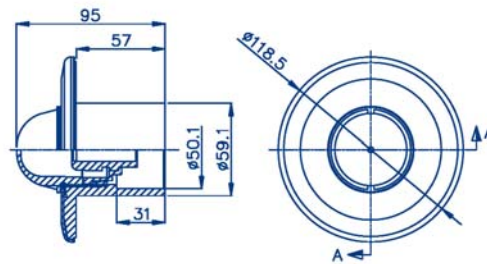

ОСВЕЩЕНИЕ БАСЕЙНА И ДЕКОРАТИВНЫЕ ФОРМЫ

ВОЛОКОННАЯ ОПТИКА И АКСЕССУАРЫ

Номенклатура изделий волоконной оптики

ОПТИКО-ВОЛОКОННЫЕ СВЕТИЛЬНИКИ

Новый ряд оптико-волоконных светильников изготавливается из ABS-пластика, предусматривает легкую установку с помощью закладываемых в стену или просто склеиванием. Поставляются в двух исполнениях: с широким углом освещения и плоские, больше всего используемые в СПА и небольших бассейнах. С этими линзами сильно облегчается установка и отделка. Подсоединения стандартны. Предусматривается, что в бетонных бассейнах светильники с наружным диаметром резьбы 2" будут монтироваться с закладным, а другие модели – на клей в трубах PN 6 Ø 63 мм. Для сборных бассейнов есть два типа светильников, один – для облицованных пленкой бассейнов, другой – для сборных бассейнов, сделанных из стекловолокна и акрила