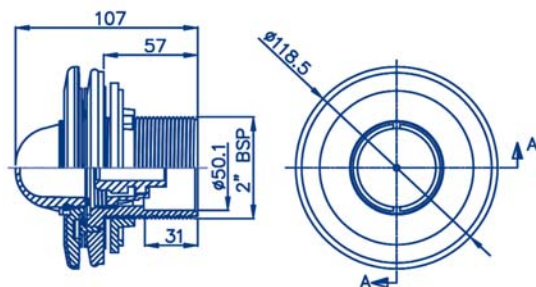

ОСВЕЩЕНИЕ БАСЕЙНА И ДЕКОРАТИВНЫЕ ФОРМЫ

ВОЛОКОННАЯ ОПТИКА И АКСЕССУАРЫ

Номенклатура изделий волоконной оптики

ОПТИКО-ВОЛОКОННЫЕ СВЕТИЛЬНИКИ

Новый ряд оптико-волоконных светильников изготавливается из ABS-пластика, предусматривает легкую установку с помощью закладываемых в стену или просто склеиванием. Поставляются в двух исполнениях: с широким углом освещения и плоские, больше всего используемые в СПА и небольших бассейнах. С этими линзами сильно облегчается установка и отделка. Подсоединения стандартны. Предусматривается, что в бетонных бассейнах светильники с наружным диаметром резьбы 2" будут монтироваться с закладным, а другие модели – на клей в трубах PN 6 Ø 63 мм. Для сборных бассейнов есть два типа светильников, один – для облицованных пленкой бассейнов, другой – для сборных бассейнов, сделанных из стекловолокна и акрила