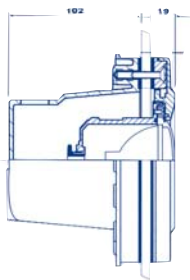

Светильник «MINI» с нишей

Изготовлен из ABS-пластика. Поставляется с фланцем, эластичными уплотнениями и винтами. Лампа Dichro 50 Вт, 12 В. 95 люкс на 4 м. Угол 38°