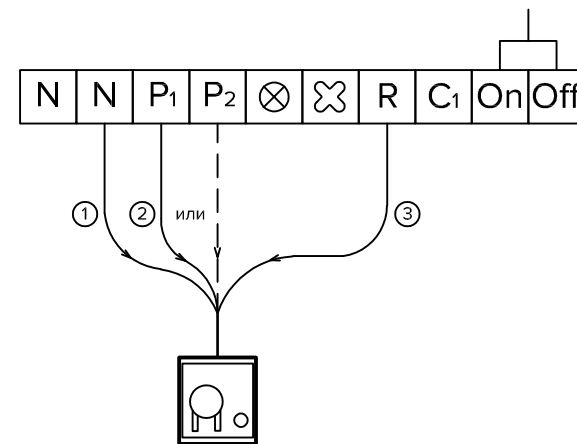

### Helo Steam/ Steam Pro

- ① Нейтраль
- ② Фаза, импульс
- ③ Постоянная фаза, кнопка

Схема подключения дозирующего насоса TechHolland FlavourLux EC к парогенераторам  
Tylo Commercial/ Home, Hygromatik, Helo Steam/ Steam Pro