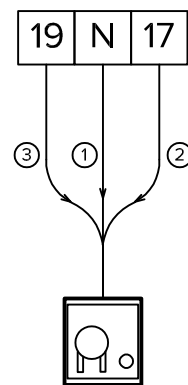

### Helo Steam/ Steam Pro

- ① Нейтраль
- ② Фаза, импульс
- ③ Постоянная фаза, кнопка

Схема подключения дозирующего насоса TechHolland FlavourLux EC к парогенераторам  
Tylo Commercial/ Home, Hygromatik, Helo Steam/ Steam Pro