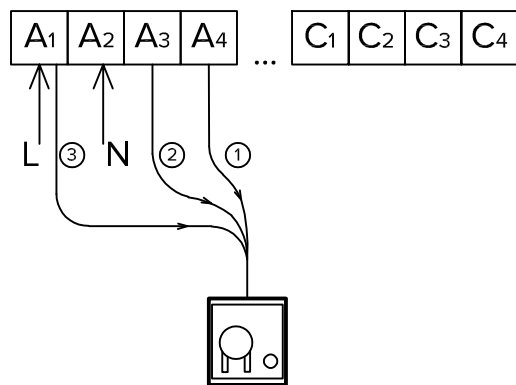

Инв. № подл.	
Подп. и дата	
Взам. инв. №	

Tylo Commercial/ Home Aux 0...2