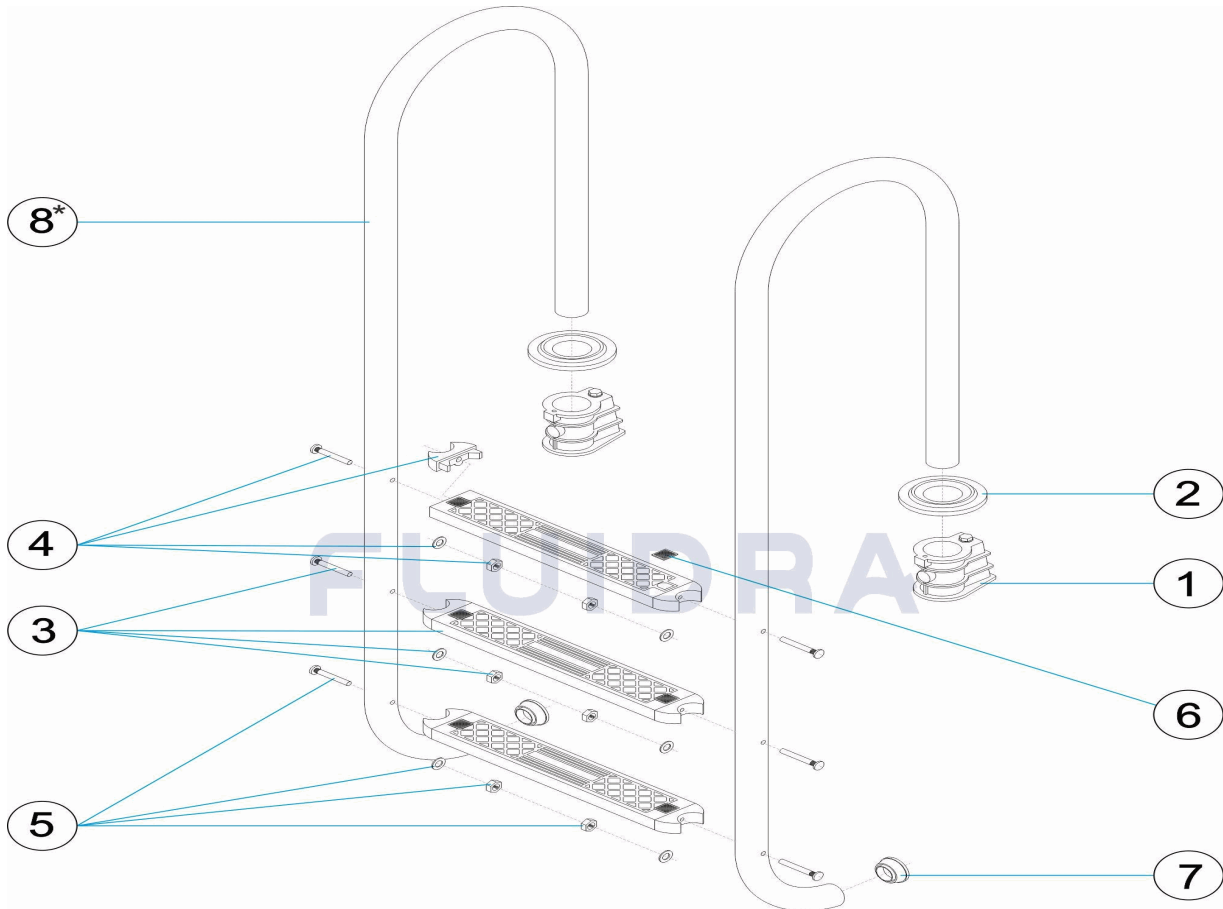

CODIGO 05492, 05493, 05494, 05495

DESCRIÇÃO: ESCADA PAREDE 2-3-4-5 DEGRAUS AISI-304

PORTUGUES

POS	CODIGO	DESCRIÇÃO	JANTIDADE	POS	CODIGO	DESCRIÇÃO	JANTIDADE
1	44010101	ÂNCORA		7	440101012	BATENTE ESCADA	
2	44010102	ESPELHO 304		8	* 05492R0001	CORRIMÃO ESCADA 2 DEGRAUS AISI-304	
3	44010105	DEGRAU STANDARD 304		8	* 05493R0001	CORRIMÃO ESCADA 3 DEGRAUS	
4	44010107	SUPORTE LATERAL DEGRAU 316		8	* 05494R0001	CORRIMÃO ESCADA 4 DEGRAUS	
5	44010111	PARAFUSOS DEGRAU 316		8	* 05495R0001	CORRIMÃO ESCADA 5 DEGRAUS	
6	44010109	ANTI DERRAPANTE DEGRAU STANDARD