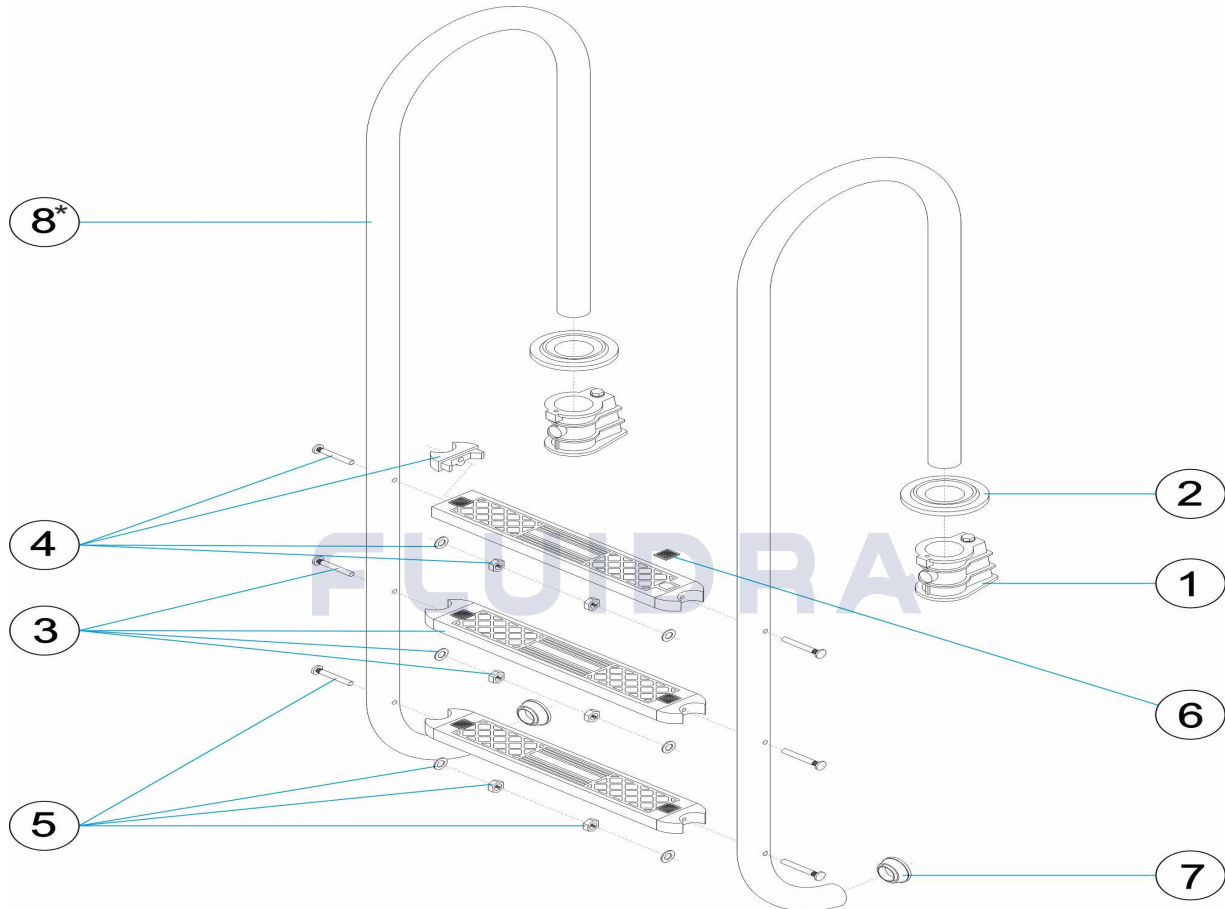

Аквapul ГК

+7 (777) 1401744
aquapool66@mail.ru,
www.aquapool.kz
www.poolaqua.ru

CODE 05492, 05493, 05494, 05495

BESCHREIBUNG: WANDTREPPE 2-3-4-5 STUFEN AISI-304

DEUTSCH

POS	CODE	BESCHREIBUNG	MENGE	POS	CODE	BESCHREIBUNG	MENGE
1	44010101	EINBAUHÜLSE		7	440101012	ABSCHLUSS TREPPE	
2	44010102	DEKO-ABSCHLUSSRING 304		8	* 05492R0001	HANDLAUF TREPPE 2 STUFEN AISI - 304	
3	44010105	STUFE STANDARD 304		8	* 05493R0001	HANDLAUF TREPPE 3 STUFEN	
4	44010107	SEITENHALTERUNG STUFE 316		8	* 05494R0001	HANDLAUF TREPPE 4 STUFEN	
5	44010111	SCHRAUBENSATZ STUFE 316		8	* 05495R0001	HANDLAUF TREPPE 5 STUFEN	
6	44010109	ABSCHLUSSPLATTE STUFE STANDARD					