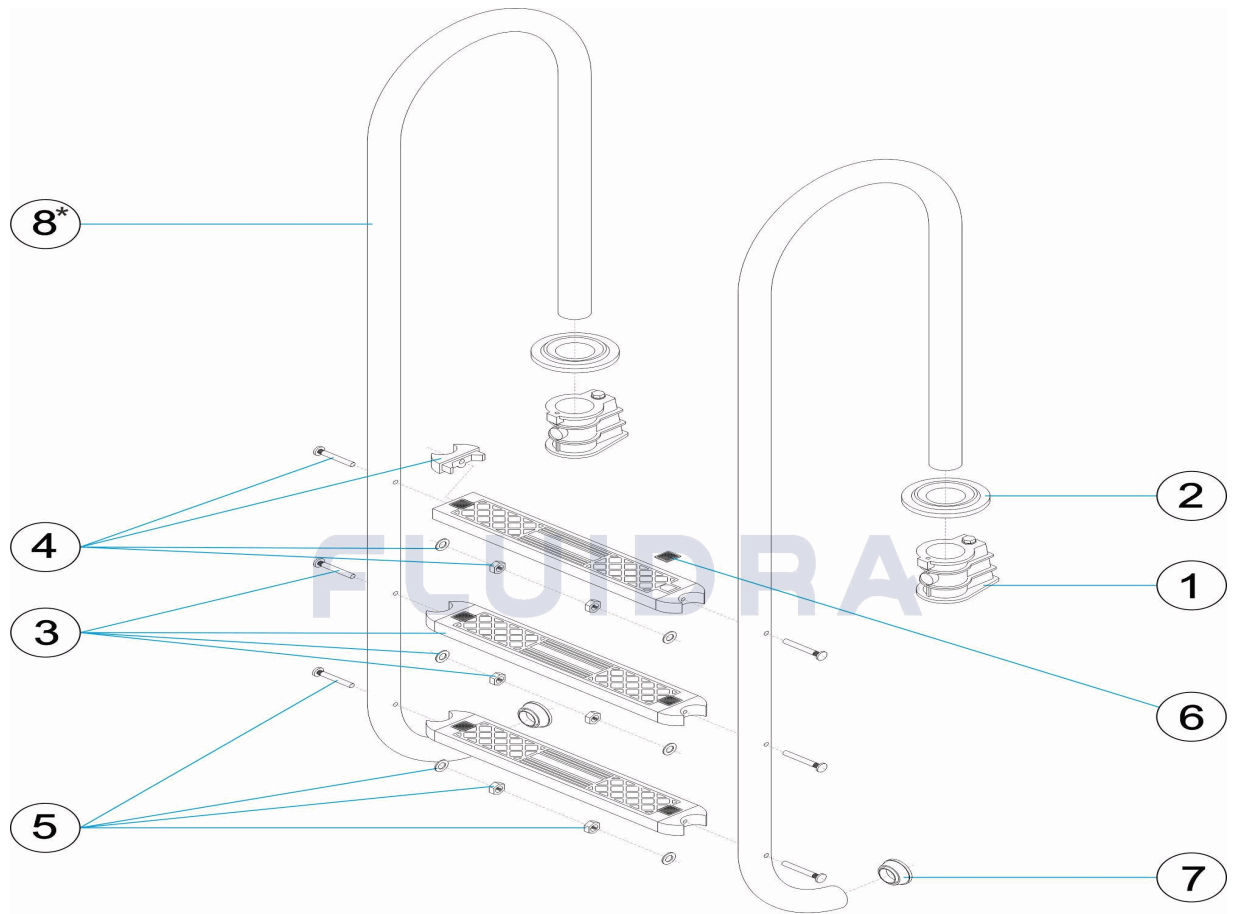

Аквапул ГК

+7 (777) 1401744
aquapool66@mail.ru,
www.aquapool.kz
www.poolaqua.ru

CODICE **05492, 05493, 05494, 05495**

DESCRIZIONE: **SCALA MURO 2-3-4-5 SCALINI AISI-304**

ITALIANO

POS	CODICE	DESCRIZIONE	QUANTITA'	POS	CODICE	DESCRIZIONE	QUANTITA'
1	44010101	ANCORAGGIO SCALA		7	4401010112	TAPPO SCALA	
2	44010102	COPRIFLANGIA ANCORAGGIO AISI 304		8	* 05492R0001	CORRIMANO SCALA 2 GRADINI AISI-304	
3	44010105	GRADINO STANDARD AISI 304		8	* 05493R0001	CORRIMANO SCALA 3 GRADINI	
4	44010107	SOSTEGNO LATERALE GRADINO 316		8	* 05494R0001	CORRIMANO SCALA 4 GRADINI	
5	44010111	BULLONERIA GRADINO AISI 316		8	* 05495R0001	CORRIMANO SCALA 5 GRADINI	
6	44010109	TAPPETINO FINITURA GRADINO STANDAR					