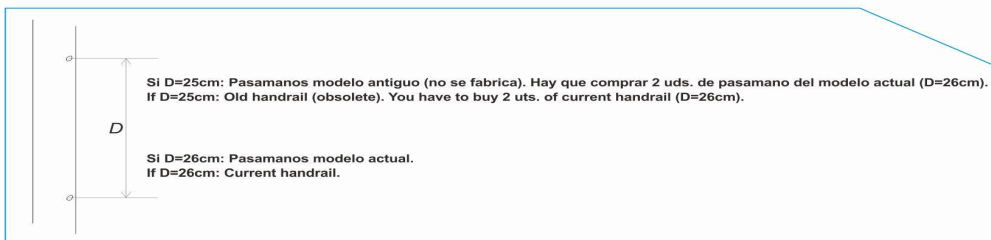

Аквapul ГК

+7 (777) 1401744
aquapool66@mail.ru,
www.aquapool.kz
www.poolaqua.ru

CODE 05492, 05493, 05494, 05495

BESCHREIBUNG: WANDTREPPE 2-3-4-5 STUFEN AISI-304

DEUTSCH

POS	CODE	BESCHREIBUNG	MENGE	POS	CODE	BESCHREIBUNG	MENGE
1	44010101	EINBAUHÜLSE		7	440101012	ABSCHLUSS TREPPE	
2	44010102	DEKO-ABSCHLUSSRING 304		8	* 05492R0001	HANDLAUF TREPPE 2 STUFEN AISI - 304	
3	44010105	STUFE STANDARD 304		8	* 05493R0001	HANDLAUF TREPPE 3 STUFEN	
4	44010107	SEITENHALTERUNG STUFE 316		8	* 05494R0001	HANDLAUF TREPPE 4 STUFEN	
5	44010111	SCHRAUBENSATZ STUFE 316		8	* 05495R0001	HANDLAUF TREPPE 5 STUFEN	
6	44010109	ABSCHLUSSPLATTE STUFE STANDARD					