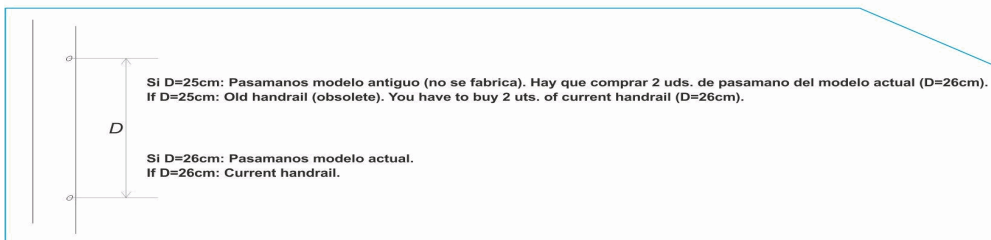

CODIGO 05492, 05493, 05494, 05495

DESCRIÇÃO: ESCADA PAREDE 2-3-4-5 DEGRAUS AISI-304

PORTUGUES

POS	CODIGO	DESCRIÇÃO	JANTIDADE	POS	CODIGO	DESCRIÇÃO	JANTIDADE
1	44010101	ÂNCORA		7	440101012	BATENTE ESCADA	
2	44010102	ESPELHO 304		8	* 05492R0001	CORRIMÃO ESCADA 2 DEGRAUS AISI-304	
3	44010105	DEGRAU STANDARD 304		8	* 05493R0001	CORRIMÃO ESCADA 3 DEGRAUS	
4	44010107	SUPORTE LATERAL DEGRAU 316		8	* 05494R0001	CORRIMÃO ESCADA 4 DEGRAUS	
5	44010111	PARAFUSOS DEGRAU 316		8	* 05495R0001	CORRIMÃO ESCADA 5 DEGRAUS	
6	44010109	ANTI DERRAPANTE DEGRAU STANDARD