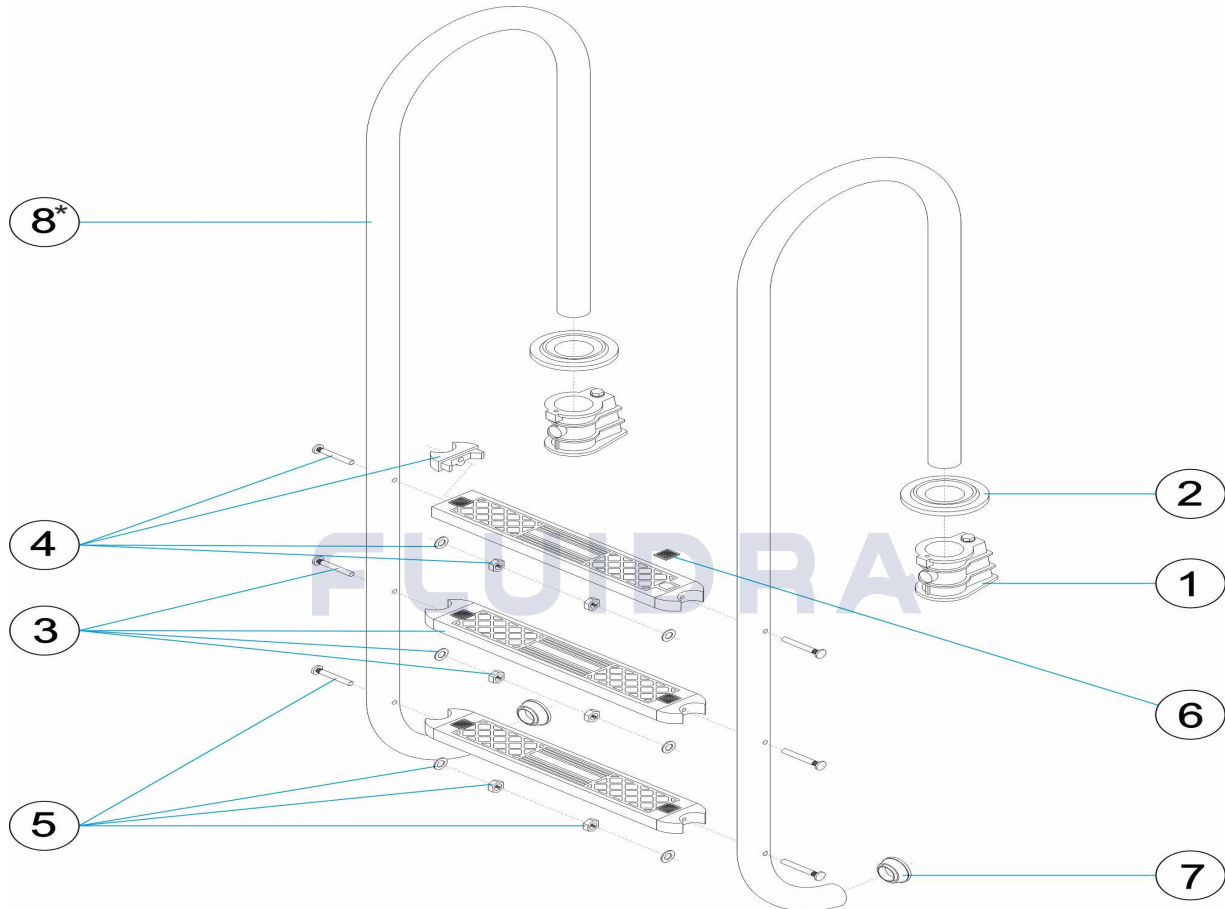

CODIGO 05492, 05493, 05494, 05495

DESCRIPCION: ESCALERA MURO 2-3-4-5 PELDAÑOS AISI-304

ESPAÑOL

POS	CODIGO	DESCRIPCION	CANTIDAD	POS	CODIGO	DESCRIPCION	CANTIDAD
1	44010101	ANCLAJE ESCALERA		7	4401010112	TOPE ESCALERA	
2	44010102	TAPETA EMBELLECEDORA 304		8	* 05492R0001	PASAMANO ESCALERA 2 PELDAÑOS AISI-3	
3	44010105	PELDAÑO STANDARD 304		8	* 05493R0001	PASAMANO ESCALERA 3 PELDAÑOS	
4	44010107	SOPORTE LATERAL PELDAÑO 316		8	* 05494R0001	PASAMANO ESCALERA 4 PELDAÑOS	
5	44010111	TORNILLERIA PELDAÑO 316		8	* 05495R0001	PASAMANO ESCALERA 5 PELDAÑOS	
6	44010109	TAPETA PELDAÑO STANDARD					

Аквапул ГК

+7 (777) 1401744
aquapool66@mail.ru,
www.aquapool.kz
www.poolaqua.ru

CODE **05492, 05493, 05494, 05495**
DESCRIPTION: **ÉCHELLE MUR 2-3-4-5 MARCHES AISI-304**

FRANCAIS

POS	CODE	DESCRIPTION	QUANTITE	POS	CODE	DESCRIPTION	QUANTITE
1	44010101	ANCRAGE D'ÉCHELLE		7	440101012	TAMPON D'ÉCHELLE	
2	44010102	ENJOLIVEUR AISI 304		8	* 05492R0001	MAIN COURANTE ECHELLE 2 MARCHES AI:	
3	44010105	MARCHE STANDARD AISI 304		8	* 05493R0001	MAIN COURANTE ECHELLE 3 MARCHES AI:	
4	44010107	SUPPORT LATÉRAL DE MARCHE 316		8	* 05494R0001	MAIN COURANTE ECHELLE 4 MARCHES AI:	
5	44010111	VISSERIE MARCHE AISI 316		8	* 05495R0001	MAIN COURANTE ECHELLE 5 MARCHES AI:	
6	44010109	PLAQUE NOIRE POUR MARCHE STANDAR					