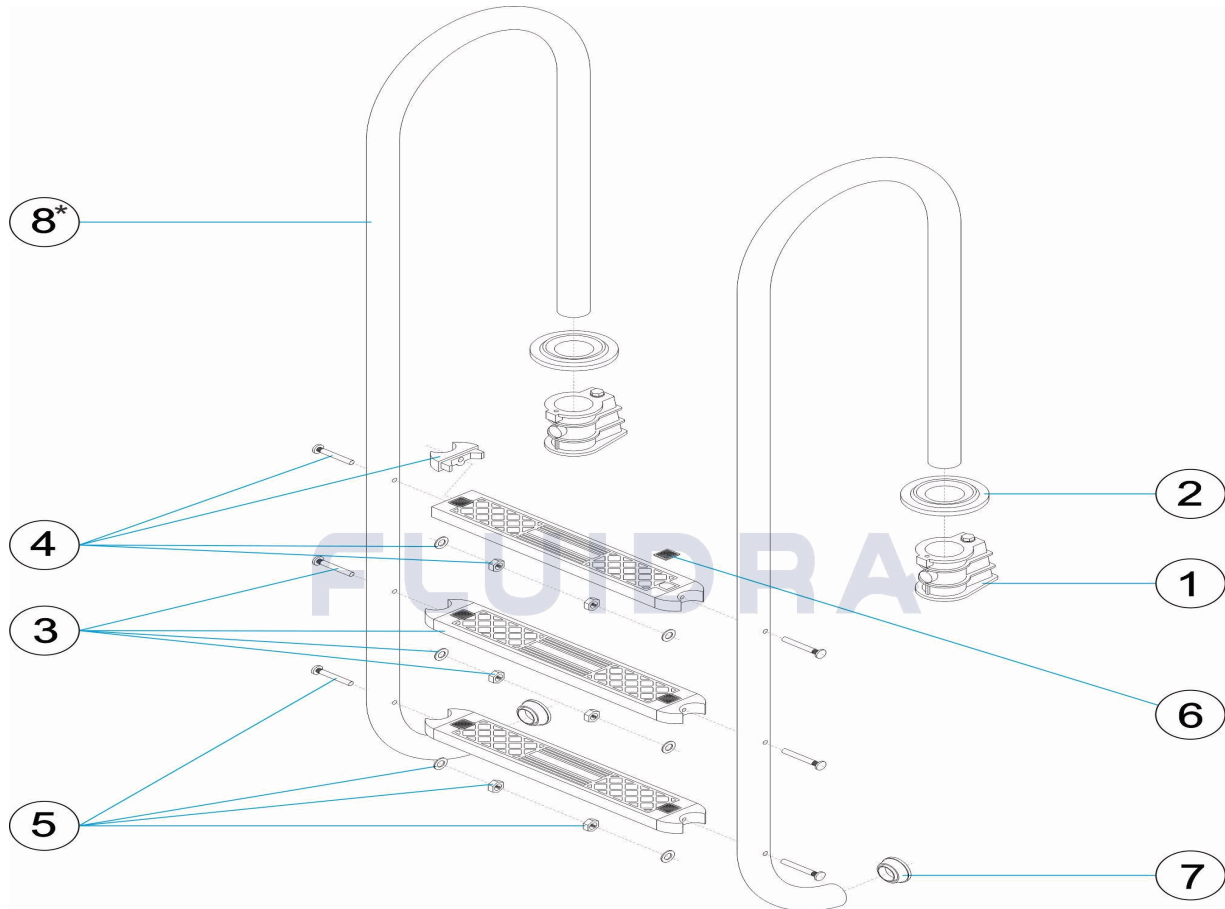

Аквапул ГК

+7 (777) 1401744
aquapool66@mail.ru,
www.aquapool.kz
www.poolaqua.ru

CODE **05492, 05493, 05494, 05495**
DESCRIPTION: **ÉCHELLE MUR 2-3-4-5 MARCHES AISI-304**

FRANCAIS

POS	CODE	DESCRIPTION	QUANTITE	POS	CODE	DESCRIPTION	QUANTITE
1	44010101	ANCRAGE D'ÉCHELLE		7	440101012	TAMPON D'ÉCHELLE	
2	44010102	ENJOLIVEUR AISI 304		8	* 05492R0001	MAIN COURANTE ECHELLE 2 MARCHES AI:	
3	44010105	MARCHE STANDARD AISI 304		8	* 05493R0001	MAIN COURANTE ECHELLE 3 MARCHES AI:	
4	44010107	SUPPORT LATÉRAL DE MARCHE 316		8	* 05494R0001	MAIN COURANTE ECHELLE 4 MARCHES AI:	
5	44010111	VISSERIE MARCHE AISI 316		8	* 05495R0001	MAIN COURANTE ECHELLE 5 MARCHES AI:	
6	44010109	PLAQUE NOIRE POUR MARCHE STANDAR					

Аквапул ГК

+7 (777) 1401744
aquapool66@mail.ru,
www.aquapool.kz
www.poolaqua.ru

CODE **05492, 05493, 05494, 05495**

DESCRIPTION: **MURO LADDER 2-3-4-5 STEPS AISI-304**

ENGLISH

POS	CODE	DESCRIPTION	QUANTITY	POS	CODE	DESCRIPTION	QUANTITY
1	44010101	LADDER ANCHOR		7	440101012	LADDER END CAP	
2	44010102	ESCUTCHEON 304		8	* 05492R0001	HANDRAIL LADDER 2 STEPS AISI-304	
3	44010105	STANDARD TREAD 304		8	* 05493R0001	HANDRAIL LADDER 3 STEPS	
4	44010107	TREAD END SET 316		8	* 05494R0001	HANDRAIL LADDER 4 STEPS	
5	44010111	TREAD BOLT SET 316		8	* 05495R0001	HANDRAIL LADDER 5 STEPS	
6	44010109	STANDARD TREAD END INSERT					