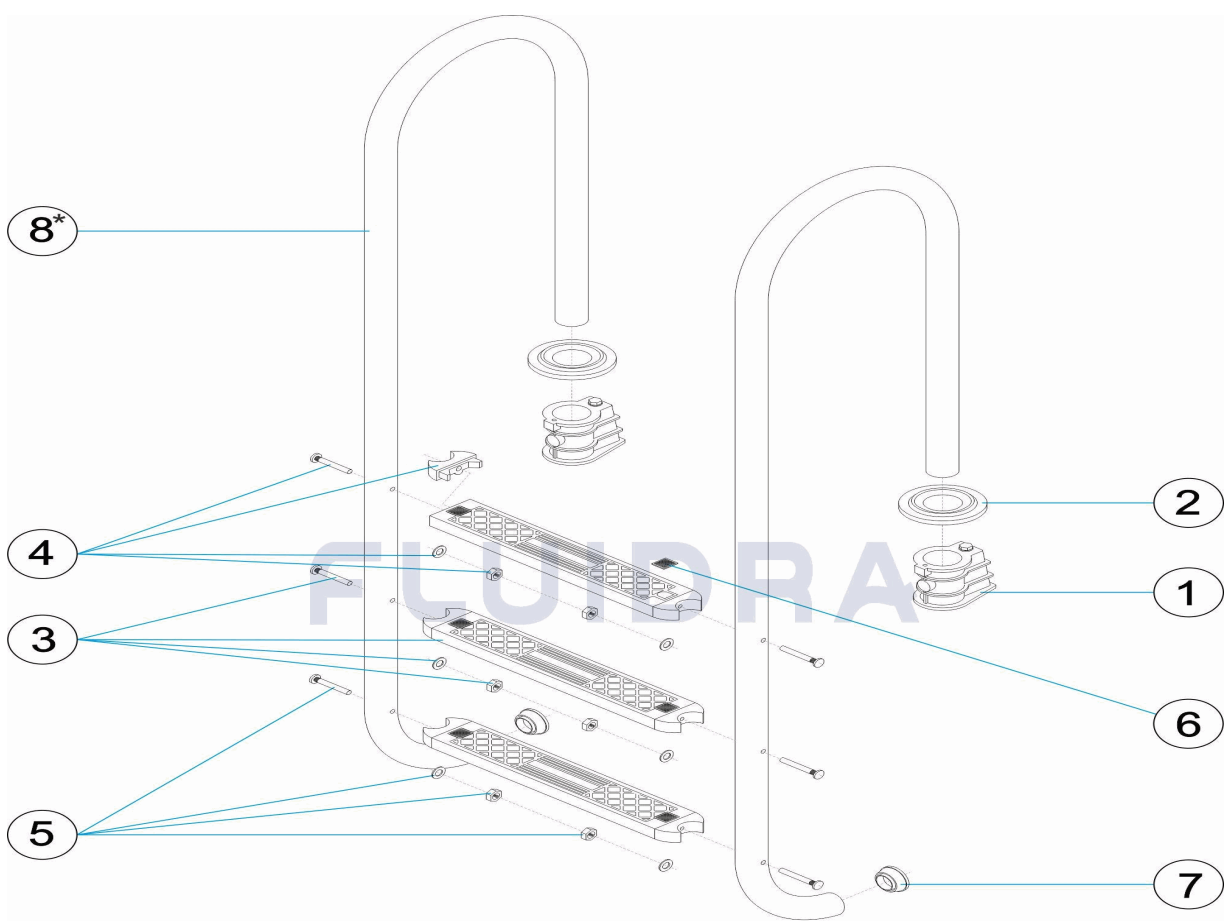

CODIGO 05492, 05493, 05494, 05495

DESCRIPCION: ESCALERA MURO 2-3-4-5 PELDAÑOS AISI-304

ESPAÑOL

POS	CODIGO	DESCRIPCION	CANTIDAD	POS	CODIGO	DESCRIPCION	CANTIDAD
1	44010101	ANCLAJE ESCALERA		7	4401010112	TOPE ESCALERA	
2	44010102	TAPETA EMBELLECEDORA 304		8	* 05492R0001	PASAMANO ESCALERA 2 PELDAÑOS AISI-3	
3	44010105	PELDAÑO STANDARD 304		8	* 05493R0001	PASAMANO ESCALERA 3 PELDAÑOS	
4	44010107	SOPORTE LATERAL PELDAÑO 316		8	* 05494R0001	PASAMANO ESCALERA 4 PELDAÑOS	
5	44010111	TORNILLERIA PELDAÑO 316		8	* 05495R0001	PASAMANO ESCALERA 5 PELDAÑOS	
6	44010109	TAPETA PELDAÑO STANDARD					

Аквапул ГК

+7 (777) 1401744
aquapool66@mail.ru,
www.aquapool.kz
www.poolaqua.ru

CODE **05492, 05493, 05494, 05495**
DESCRIPTION: **ÉCHELLE MUR 2-3-4-5 MARCHES AISI-304**

FRANCAIS

POS	CODE	DESCRIPTION	QUANTITE	POS	CODE	DESCRIPTION	QUANTITE
1	44010101	ANCRAGE D'ÉCHELLE		7	440101012	TAMPON D'ÉCHELLE	
2	44010102	ENJOLIVEUR AISI 304		8	* 05492R0001	MAIN COURANTE ECHELLE 2 MARCHES AI:	
3	44010105	MARCHE STANDARD AISI 304		8	* 05493R0001	MAIN COURANTE ECHELLE 3 MARCHES AI:	
4	44010107	SUPPORT LATÉRAL DE MARCHE 316		8	* 05494R0001	MAIN COURANTE ECHELLE 4 MARCHES AI:	
5	44010111	VISSERIE MARCHE AISI 316		8	* 05495R0001	MAIN COURANTE ECHELLE 5 MARCHES AI:	
6	44010109	PLAQUE NOIRE POUR MARCHE STANDAR					