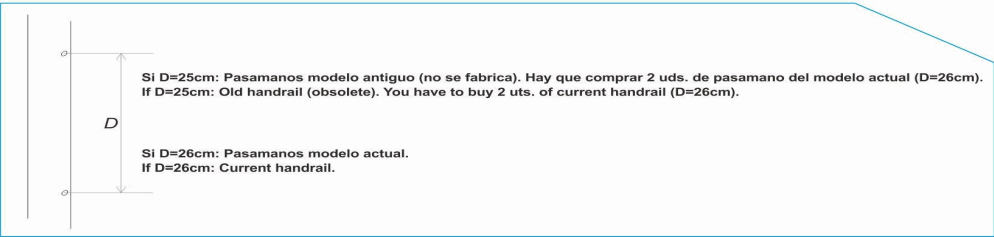

Аквапул ГК

+7 (777) 1401744
aquapool66@mail.ru,
www.aquapool.kz
www.poolaqua.ru

CODE **05492, 05493, 05494, 05495**
DESCRIPTION: **ÉCHELLE MUR 2-3-4-5 MARCHES AISI-304**

FRANCAIS

POS	CODE	DESCRIPTION	QUANTITE	POS	CODE	DESCRIPTION	QUANTITE
1	44010101	ANCRAGE D'ÉCHELLE		7	440101012	TAMPON D'ÉCHELLE	
2	44010102	ENJOLIVEUR AISI 304		8	* 05492R0001	MAIN COURANTE ECHELLE 2 MARCHES AI:	
3	44010105	MARCHE STANDARD AISI 304		8	* 05493R0001	MAIN COURANTE ECHELLE 3 MARCHES AI:	
4	44010107	SUPPORT LATÉRAL DE MARCHE 316		8	* 05494R0001	MAIN COURANTE ECHELLE 4 MARCHES AI:	
5	44010111	VISSERIE MARCHE AISI 316		8	* 05495R0001	MAIN COURANTE ECHELLE 5 MARCHES AI:	
6	44010109	PLAQUE NOIRE POUR MARCHE STANDAR					