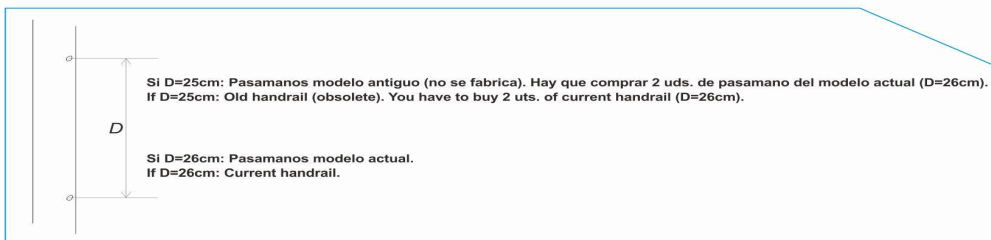

CODIGO 05492, 05493, 05494, 05495

DESCRIPCION: ESCALERA MURO 2-3-4-5 PELDAÑOS AISI-304

ESPAÑOL

POS	CODIGO	DESCRIPCION	CANTIDAD	POS	CODIGO	DESCRIPCION	CANTIDAD
1	44010101	ANCLAJE ESCALERA		7	4401010112	TOPE ESCALERA	
2	44010102	TAPETA EMBELLECEDORA 304		8	* 05492R0001	PASAMANO ESCALERA 2 PELDAÑOS AISI-3	
3	44010105	PELDAÑO STANDARD 304		8	* 05493R0001	PASAMANO ESCALERA 3 PELDAÑOS	
4	44010107	SOPORTE LATERAL PELDAÑO 316		8	* 05494R0001	PASAMANO ESCALERA 4 PELDAÑOS	
5	44010111	TORNILLERIA PELDAÑO 316		8	* 05495R0001	PASAMANO ESCALERA 5 PELDAÑOS	
6	44010109	TAPETA PELDAÑO STANDARD					

Аквапул ГК

+7 (777) 1401744
aquapool66@mail.ru,
www.aquapool.kz
www.poolaqua.ru

CODE **05492, 05493, 05494, 05495**
DESCRIPTION: **ÉCHELLE MUR 2-3-4-5 MARCHES AISI-304**

FRANCAIS

POS	CODE	DESCRIPTION	QUANTITE	POS	CODE	DESCRIPTION	QUANTITE
1	44010101	ANCRAGE D'ÉCHELLE		7	440101012	TAMPON D'ÉCHELLE	
2	44010102	ENJOLIVEUR AISI 304		8	* 05492R0001	MAIN COURANTE ECHELLE 2 MARCHES AI:	
3	44010105	MARCHE STANDARD AISI 304		8	* 05493R0001	MAIN COURANTE ECHELLE 3 MARCHES AI:	
4	44010107	SUPPORT LATÉRAL DE MARCHE 316		8	* 05494R0001	MAIN COURANTE ECHELLE 4 MARCHES AI:	
5	44010111	VISSERIE MARCHE AISI 316		8	* 05495R0001	MAIN COURANTE ECHELLE 5 MARCHES AI:	
6	44010109	PLAQUE NOIRE POUR MARCHE STANDAR					