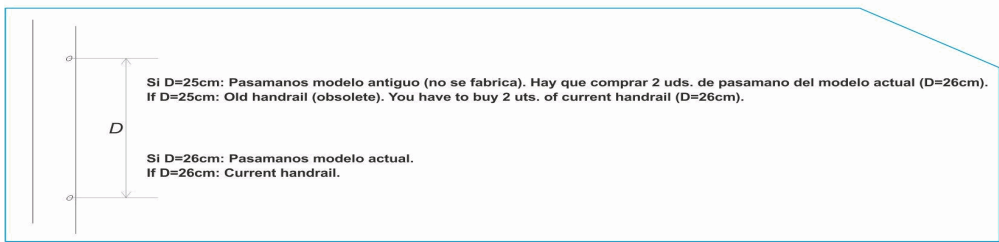

Аквапул ГК

+7 (777) 1401744
aquapool66@mail.ru,
www.aquapool.kz
www.poolaqua.ru

CODICE **05492, 05493, 05494, 05495**

DESCRIZIONE: **SCALA MURO 2-3-4-5 SCALINI AISI-304**

ITALIANO

POS	CODICE	DESCRIZIONE	QUANTITA'	POS	CODICE	DESCRIZIONE	QUANTITA'
1	44010101	ANCORAGGIO SCALA		7	4401010112	TAPPO SCALA	
2	44010102	COPRIFLANGIA ANCORAGGIO AISI 304		8	* 05492R0001	CORRIMANO SCALA 2 GRADINI AISI-304	
3	44010105	GRADINO STANDARD AISI 304		8	* 05493R0001	CORRIMANO SCALA 3 GRADINI	
4	44010107	SOSTEGNO LATERALE GRADINO 316		8	* 05494R0001	CORRIMANO SCALA 4 GRADINI	
5	44010111	BULLONERIA GRADINO AISI 316		8	* 05495R0001	CORRIMANO SCALA 5 GRADINI	
6	44010109	TAPPETINO FINITURA GRADINO STANDAR					